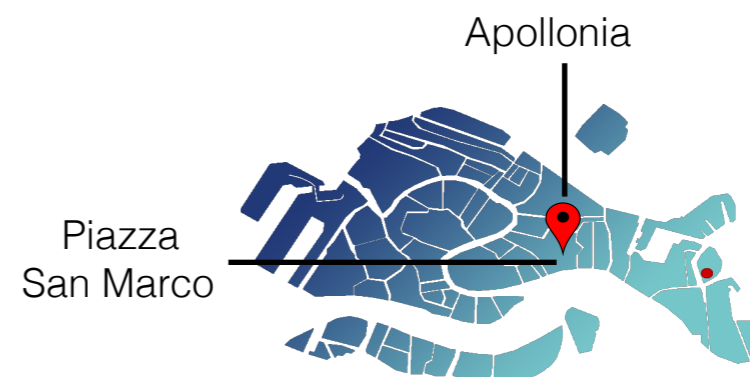

Convento San Marco

Il Convento San Marco si dispone su due piani, con due ingressi indipendenti dietro la **Basilica di San Marco**, per un totale di circa **400 mq**. In particolare, l'ampia Sala al piano terra, con antiche colonne in pietra, è di **250 mq**.

Si tratta di una location unica, situata nel centro di Venezia, tra **Piazza San Marco** e **Ponte dei Sospiri**.

*The Convento San Marco is arranged in two floors, with two independent entrances behind the **Basilica of San Marco**, for a total amount of about **400 sqm**. In detail, the wide Hall at the ground floor, with ancient columns made of stone, is of **250 sqm**.*

*It's an unique location, situated in the middle of Venice, between **Piazza San Marco** and **Ponte dei Sospiri**.*

Sestiere Castello, 30122 Venezia

CONCILIO
EUROPEO
DELL'ARTE

Convento San Marco

Servizi / Facilities