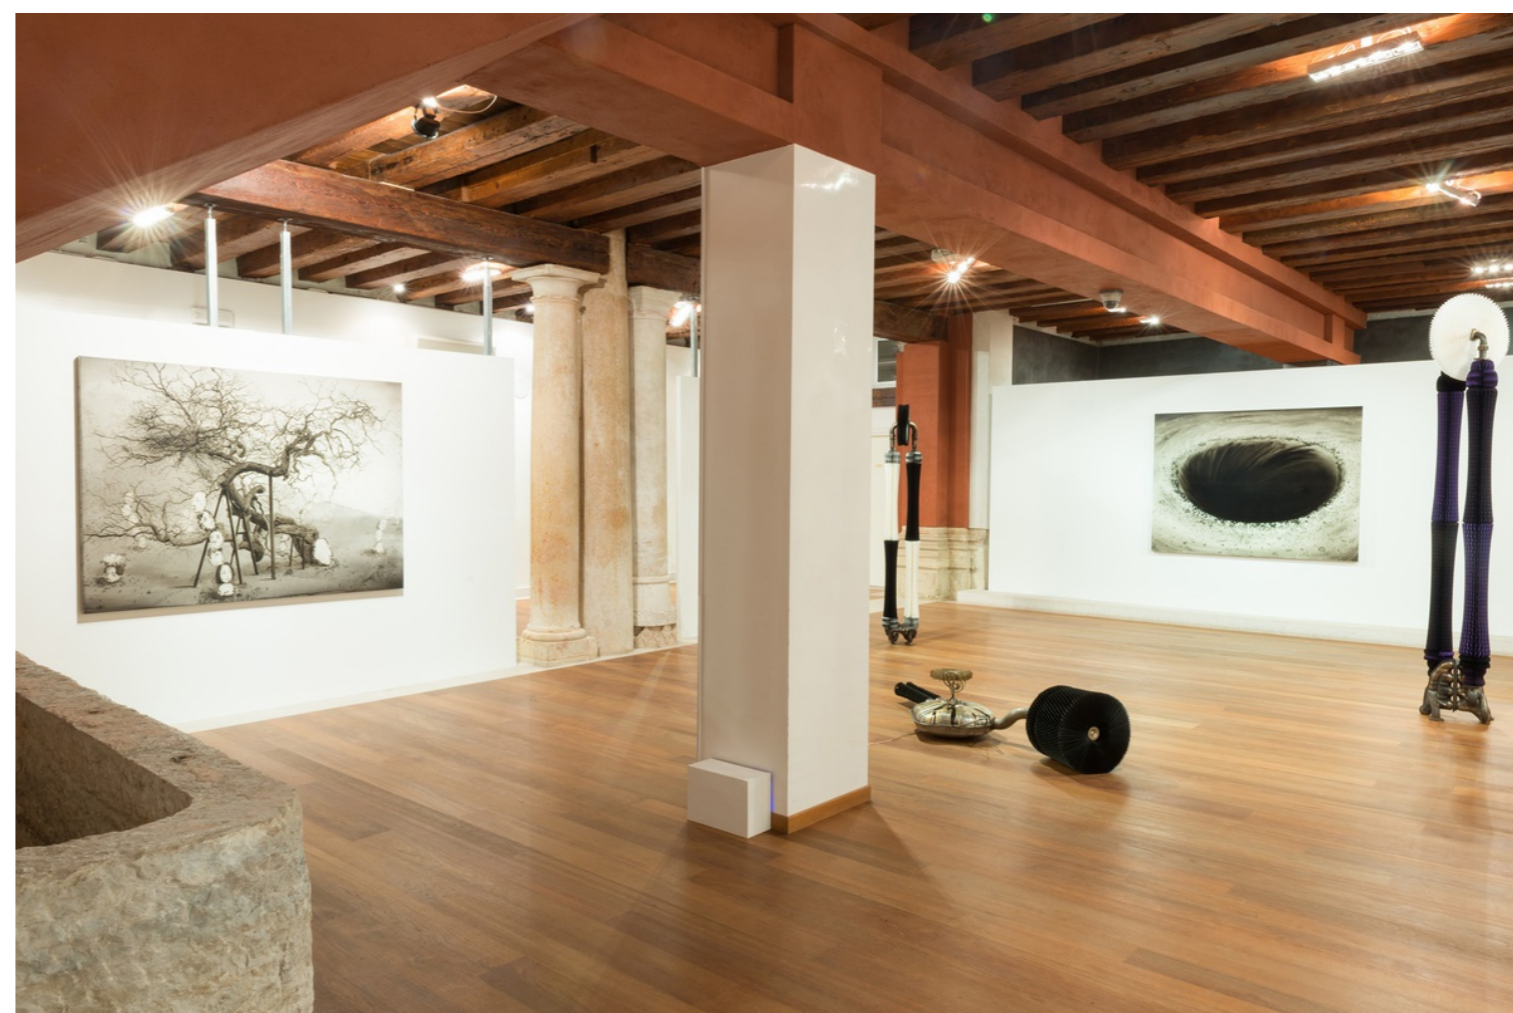

Convento San Marco

Il Convento San Marco si dispone su due piani, con due ingressi indipendenti dietro la **Basilica di San Marco**, per un totale di circa **400 mq**. In particolare, l'ampia Sala al piano terra, con antiche colonne in pietra, è di **250 mq**.

Si tratta di una location unica, situata nel centro di Venezia, tra **Piazza San Marco** e **Ponte dei Sospiri**.

*The Convento San Marco is arranged in two floors, with two independent entrances behind the **Basilica of San Marco**, for a total amount of about **400 sqm**. In detail, the wide Hall at the ground floor, with ancient columns made of stone, is of **250 sqm**.*

*It's an unique location, situated in the middle of Venice, between **Piazza San Marco** and **Ponte dei Sospiri**.*

Sestiere Castello, 30122 Venezia

CONCILIO
EUROPEO
DELL'ARTE

Convento San Marco

Servizi / Facilities